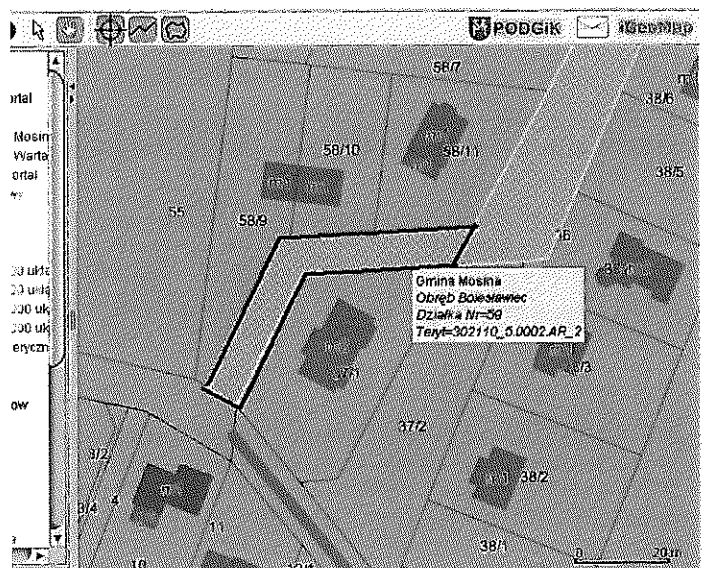

Borkowice, dnia 6 lutego 2013

Sołtys wsi Borkowice i Bolesławiec
Maciej Patela
Borkowice 2a
62-053 Mosina
tel. 691598338
www.borkowice.wordpress.com
e-mail: borkowice @onet.pl

Do:

Gmina Mosina

Pl. 20 Października 1

62-050 Mosina

Wniosek

Zwracam się z uprzejmą prośbą o utwardzenie tłuczniem odcinka ulicy należącej do działki nr 59 w Bolesławcu. Odcinek do utwardzenia został zaznaczony czarną obwódką na mapie poniżej. Nadmienię, że odcinek ten przy okazji profilowania dróg w Sołectwie wsi Borkowice i Bolesławiec zdaniem mieszkańców zawsze był pomijany przez co w obecnej chwili jego stan uniemożliwia i utrudnia wjazd aut na teren posesji.